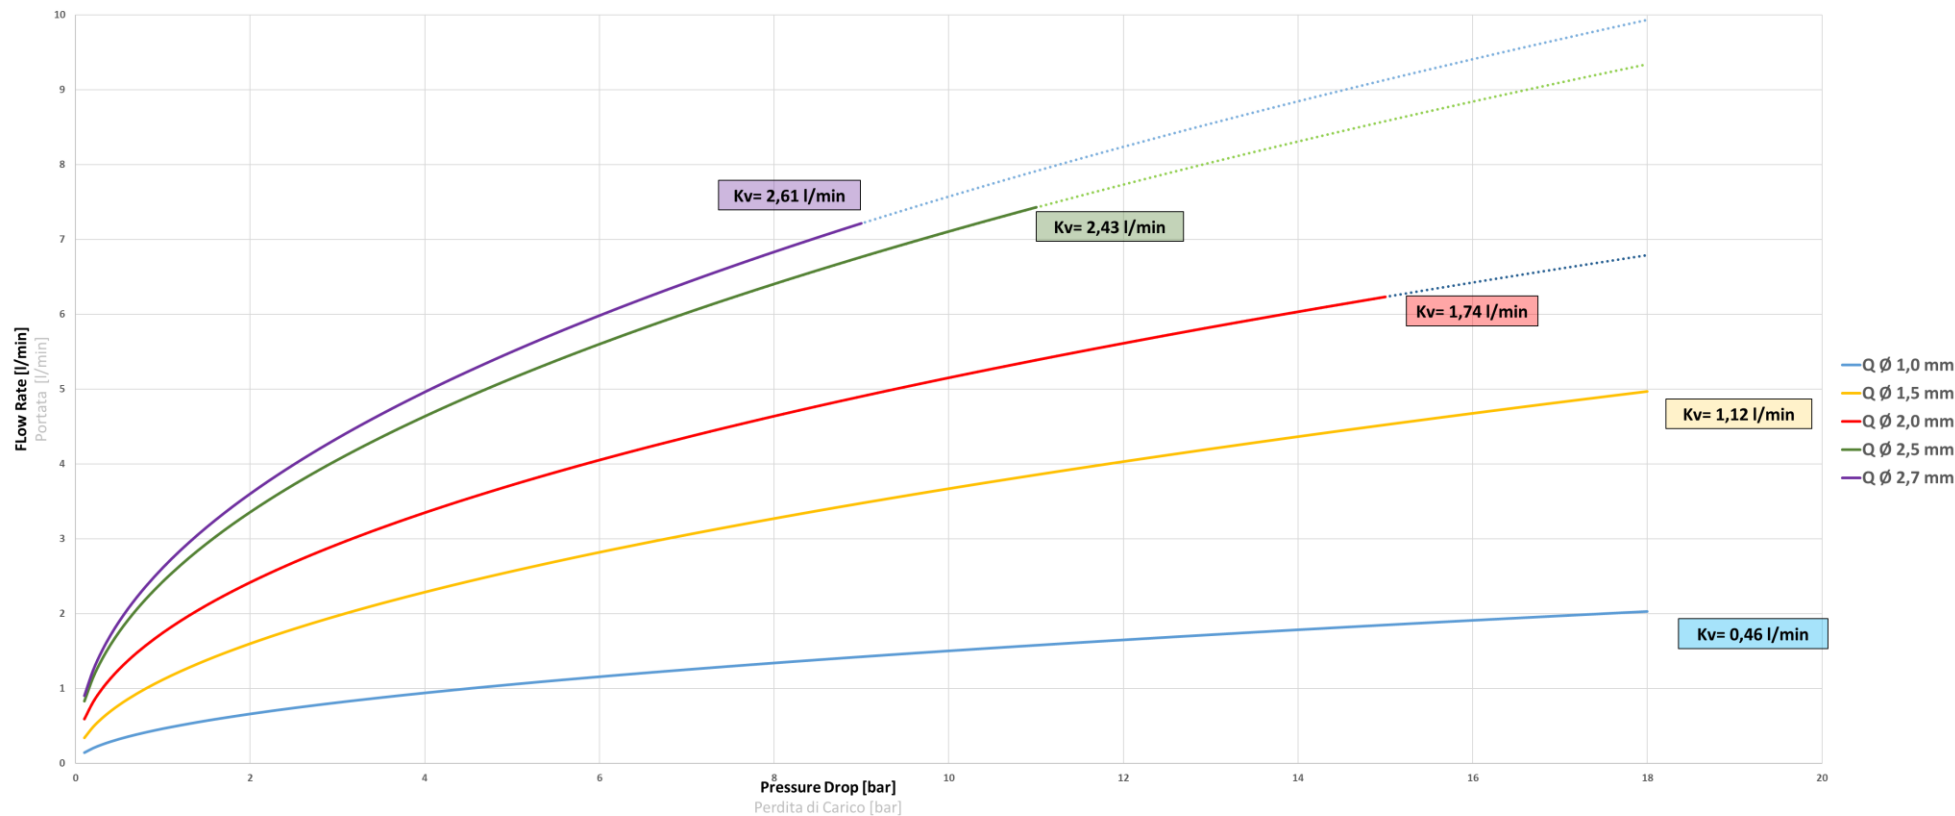

TECHNICAL DATASHEET

SCHEMA TECNICA

Cod.: TV3

FAMILY NAME: TV3 Series

Rev.: 1

FAMIGLIA: Serie TV3

Data: 12/09/2019

FLOW RATE

CURVA DI PORTATA

TECHNICAL DATASHEET

SCHEMA TECNICA

Cod.: TV3

FAMILY NAME: TV3 Series

Rev.: 1

FAMIGLIA: Serie TV3

Data: 12/09/2019

TV3 - GATE 2 - U

TECHNICAL DATASHEET

SCHEMA TECNICA

Cod.: TV3

FAMILY NAME: TV3 Series

Rev.: 1

FAMIGLIA: Serie TV3

Data: 12/09/2019