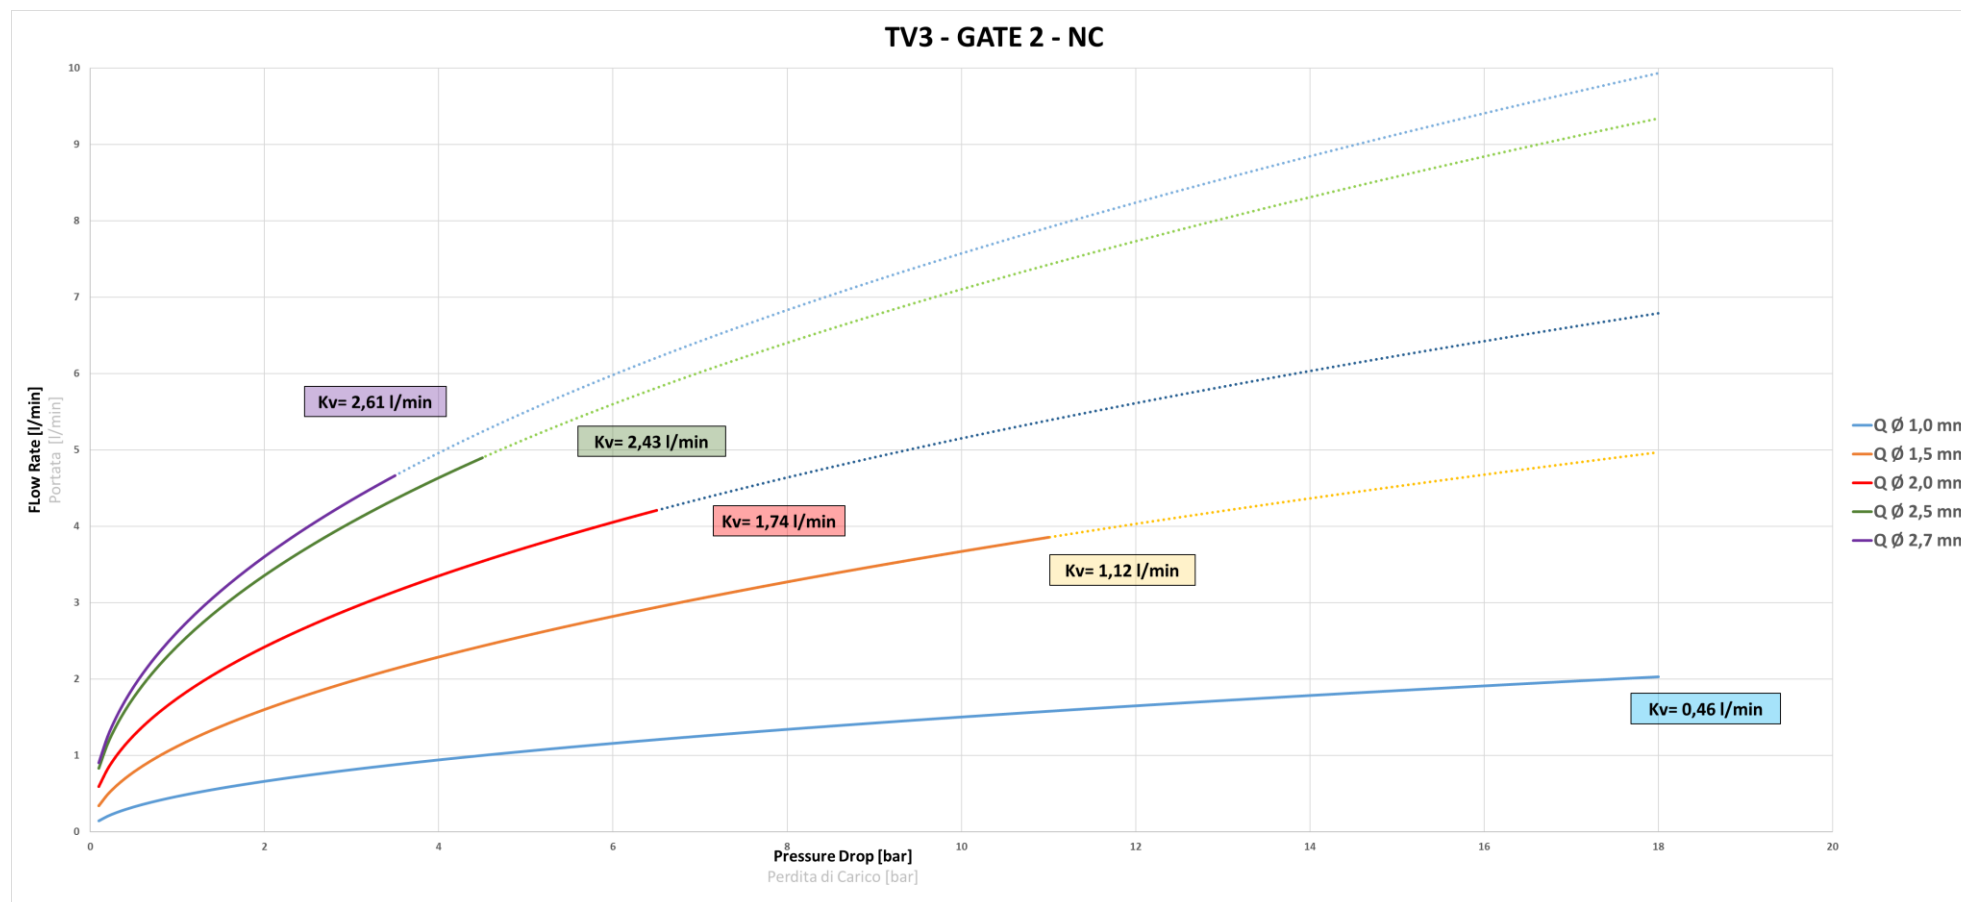

TECHNICAL DATASHEET

SCHEMA TECNICA

Cod.: TV3

FAMILY NAME: TV3 Series

Rev.: 1

FAMIGLIA: Serie TV3

Data: 12/09/2019

FLOW RATE

CURVA DI PORTATA

TECHNICAL DATASHEET

SCHEMA TECNICA

Cod.: TV3

FAMILY NAME: TV3 Series

Rev.: 1

FAMIGLIA: Serie TV3

Data: 12/09/2019